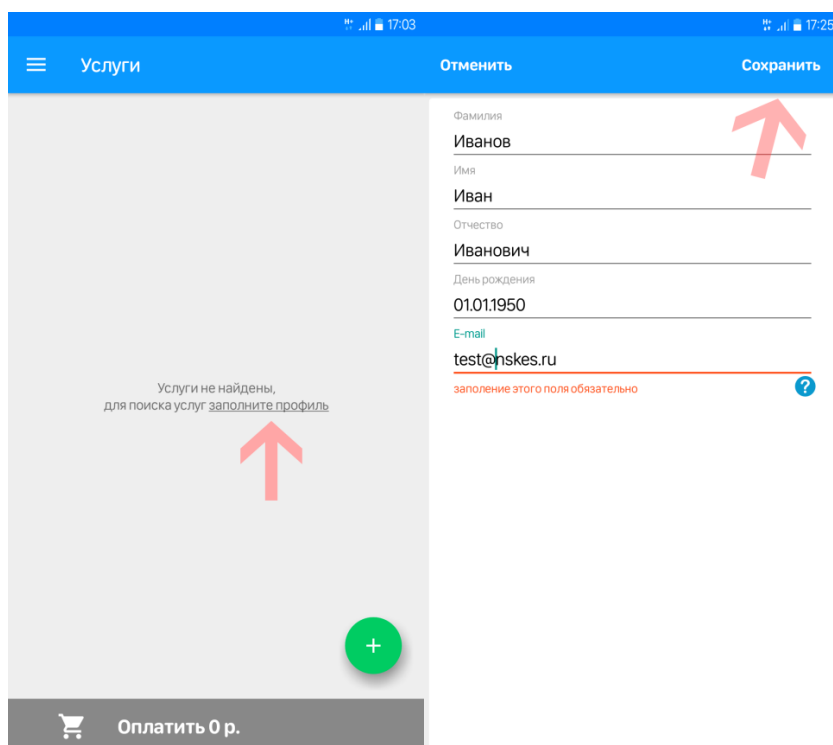

5 шаг – нажмите «**Начать**» и Вы увидите главный экран приложения.

Чтобы продолжить использование, необходимо заполнить Ваш профиль, для идентификации Вас как плательщика, при совершении оплат.

Для этого, нажмите на соответствующее сообщение на экране, после чего Вы попадете в меню для заполнения данных. Заполните их и нажмите «**Сохранить**».