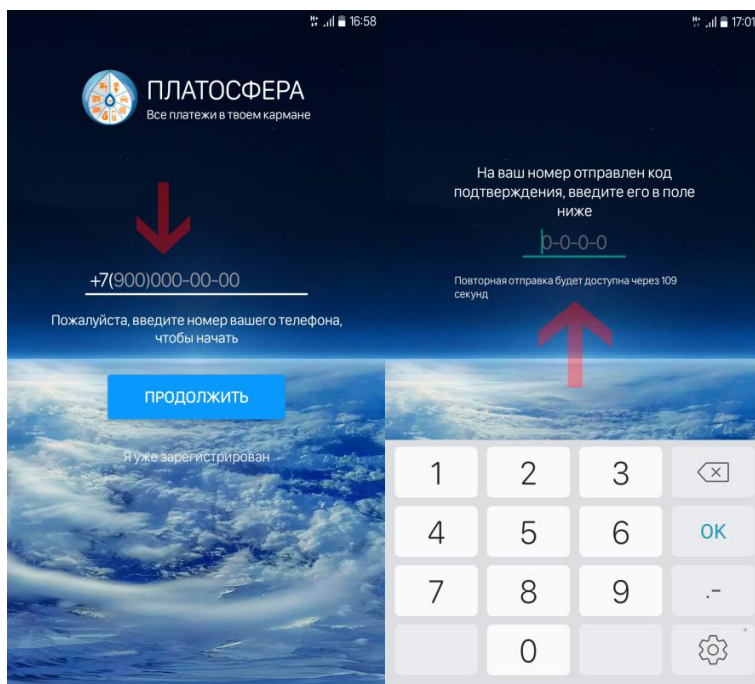

Инструкция для приложения «Платосфера»

«Платосфера» - это мобильный сервис для просмотра и оплаты задолженности за любые услуги ЖКХ, с банковской карты и без комиссии.

1 шаг – Вам необходимо зайти в магазин приложений -  **Play Маркет**, в строке поиска ввести фразу «**Платосфера**» и выбрать данное приложение.

2 шаг – нажмите кнопку «**Установить**», дождитесь загрузки и установки приложения на Ваше мобильное устройство, после этого - нажмите «**Открыть**».

3 шаг – перед Вами отобразится окно приветствия, в котором необходимо ввести номер Вашего мобильного телефона и нажать кнопку «**Продолжить**». На указанный номер телефона, поступит **SMS** сообщение, с кодом подтверждения регистрации в **Платосфере**, который необходимо ввести в специальное поле на экране.