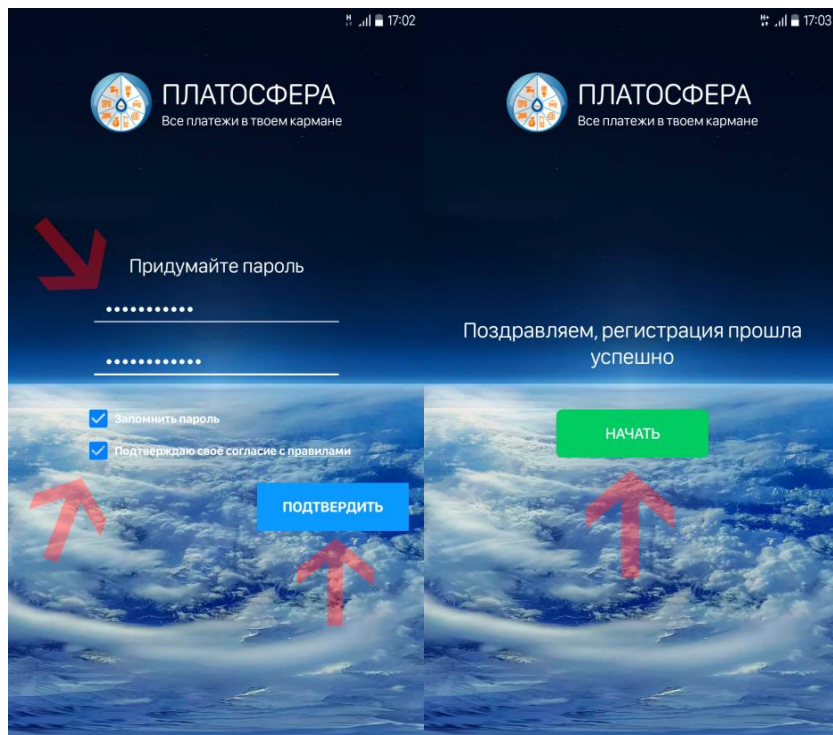

4 шаг – перед Вами отобразится два поля для ввода пароля.

В первое поле, придумайте и введите пароль, подтвердив его во втором поле.

После этого необходимо отметить галочками пункты «**Запомнить пароль**» и «**Подтвердить своё согласие с правилами**», предварительно ознакомившись с правилами сервиса, после этого нажмите кнопку «**Подтвердить**».

Об успешной регистрации будет свидетельствовать соответствующее сообщение.