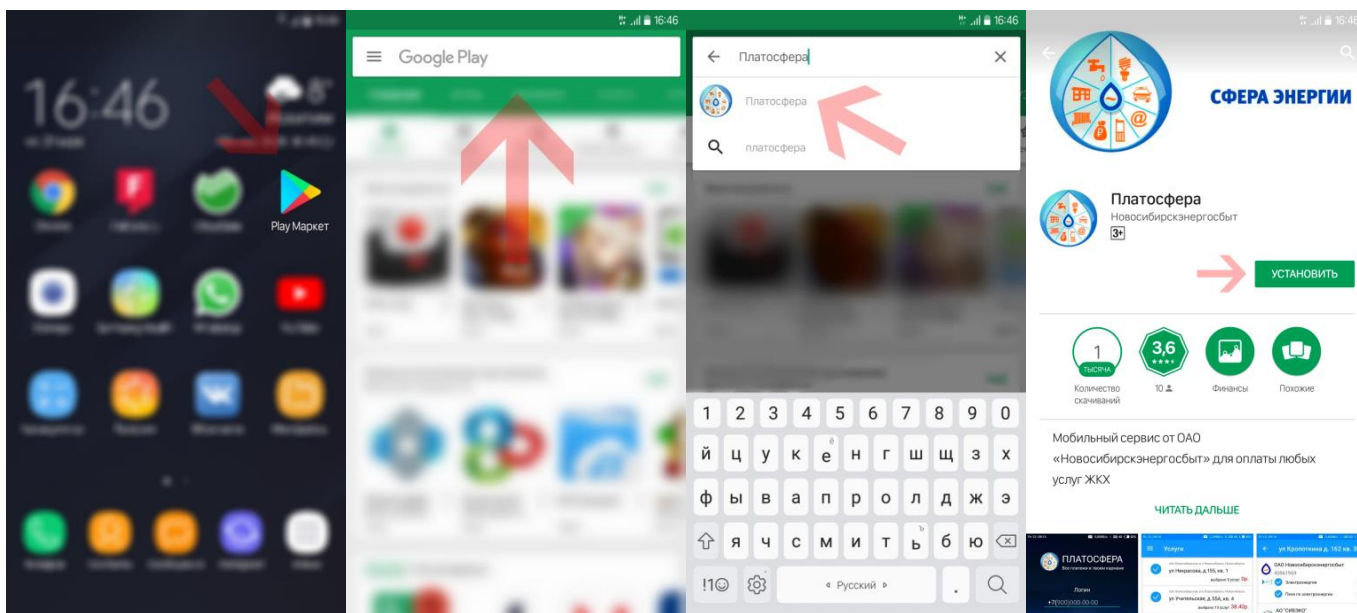

Инструкция для приложения «Платосфера»

«Платосфера» - это мобильный сервис для просмотра и оплаты задолженности за любые услуги ЖКХ, с банковской карты и без комиссии.

1 шаг – Вам необходимо зайти в магазин приложений -  **Play Маркет**, в строке поиска ввести фразу «**Платосфера**» и выбрать данное приложение.

2 шаг – нажмите кнопку «**Установить**», дождитесь загрузки и установки приложения на Ваше мобильное устройство, после этого - нажмите «**Открыть**».

3 шаг – перед Вами отобразится окно приветствия, в котором необходимо ввести номер Вашего мобильного телефона и нажать кнопку «**Продолжить**». На указанный номер телефона, поступит **SMS** сообщение, с кодом подтверждения регистрации в **Платосфере**, который необходимо ввести в специальное поле на экране.