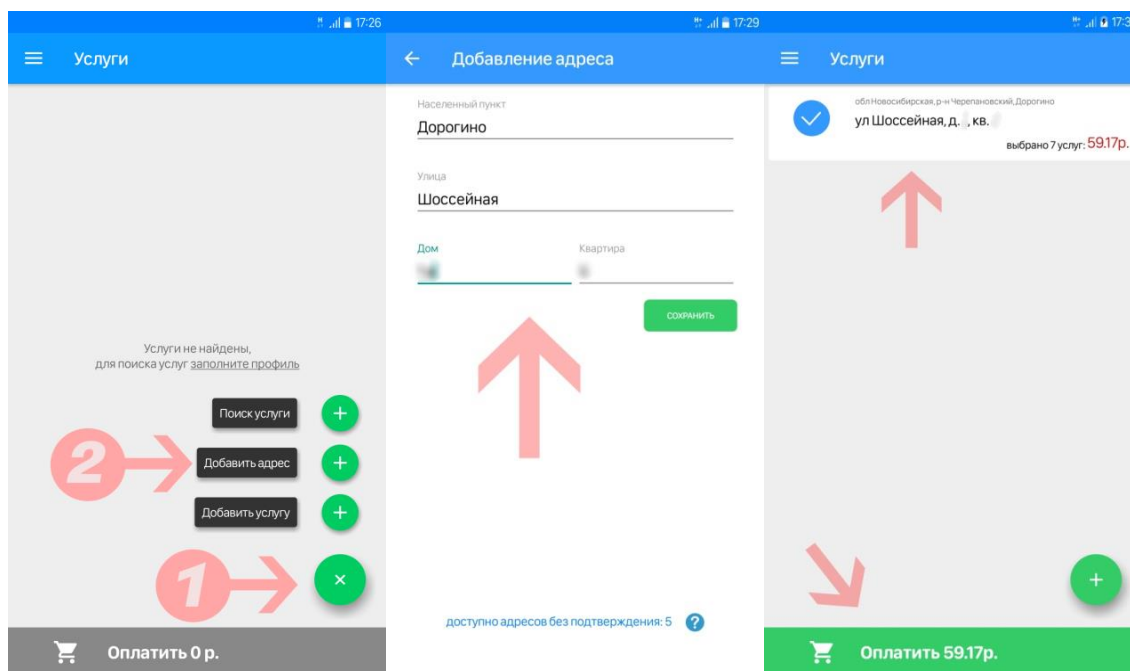

2 шаг – нажмите кнопку «**Установить**», дождитесь загрузки и установки приложения на Ваше мобильное устройство, после этого - нажмите «**Открыть**».

3 шаг – перед Вами отобразится окно приветствия, в котором необходимо ввести номер Вашего мобильного телефона и нажать кнопку «**Продолжить**». На указанный номер телефона, поступит **SMS** сообщение, с кодом подтверждения регистрации в **Платосфере**, который необходимо ввести в специальное поле на экране.

4 шаг – перед Вами отобразится два поля для ввода пароля.

В первое поле, придумайте и введите пароль, подтвердив его во втором поле.

После этого необходимо отметить галочками пункты «**Запомнить пароль**» и «**Подтвердить своё согласие с правилами**», предварительно ознакомившись с правилами сервиса, после этого нажмите кнопку «**Подтвердить**».

Об успешной регистрации будет свидетельствовать соответствующее сообщение.

5 шаг – нажмите «**Начать**» и Вы увидите главный экран приложения.

Чтобы продолжить использование, необходимо заполнить Ваш профиль, для идентификации Вас как плательщика, при совершении оплат.

Для этого, нажмите на соответствующее сообщение на экране, после чего Вы попадете в меню для заполнения данных. Заполните их и нажмите «**Сохранить**».

6 шаг – необходимо добавить Ваш адрес в приложение. Для этого на главном экране в нижнем правом углу, нажмите на кнопку «+» и выберите пункт «Добавить адрес». В открывшемся окне введите Ваш **населенный пункт, улицу, дом, квартиру** и нажмите кнопку «Сохранить». После этого на главном экране приложения отобразится Ваш адрес и кнопка оплаты с банковской карты (внизу экрана).